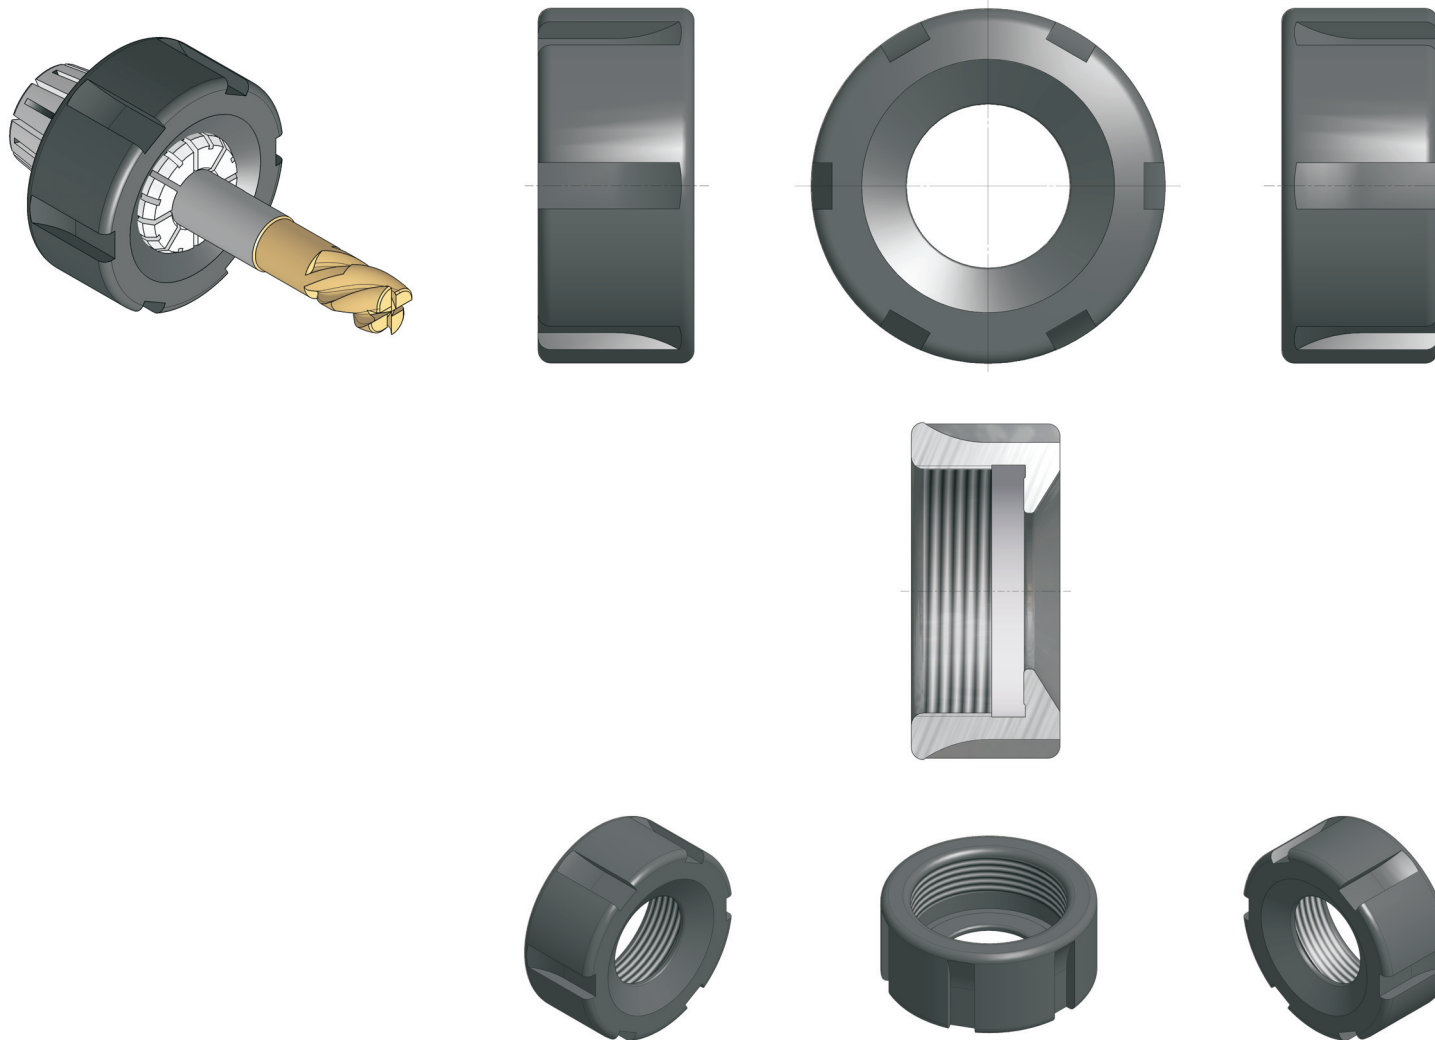

ЦАНГОВЫЕ ЗАЖИМЫ (ЛЕВАЯ РЕЗЬБА)

Т TECNOPINZ SA

Соединение

Разъединение

Автоматическое
извлечение